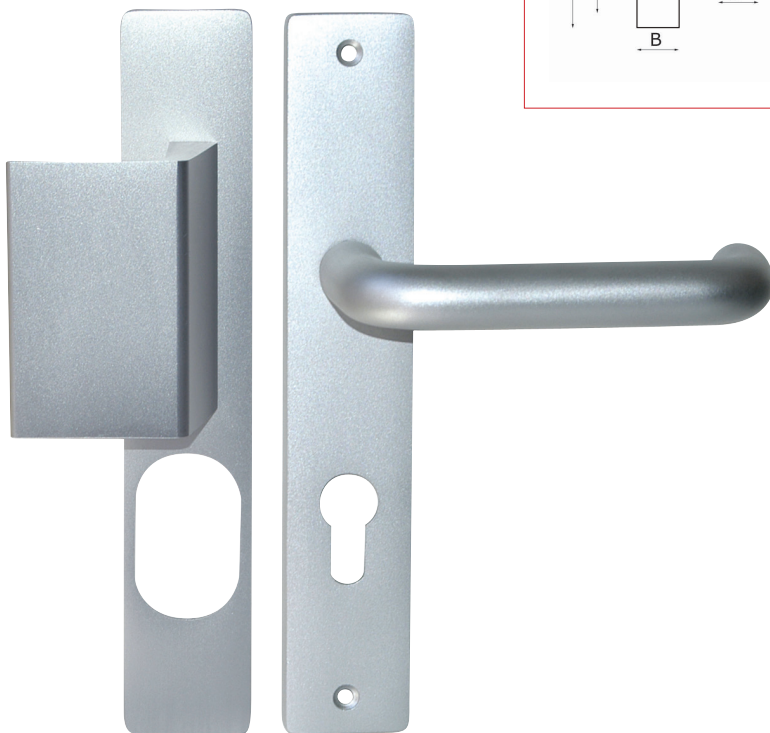

Modèle **ULYSSE**

**Cadap**<sup>®</sup>

Fiche technique - Cadap<sup>®</sup>

Type Décoration de la porte

Gamme Moderne/Extérieure

Référence produit

Fonction bec de cane **PA5245/17V**

Fonction cylindre **PCY524617V**

Fonction A2P\*\*/Clé I **PSG524617V**

Dimensions et/ou épaisseurs (mm)

**A** Longueur poignée : 60

**D** Hauteur plaque : 220

**C** Entraxe de fixation : 195

**B** Largeur plaque : 39

Matière

Aluminium

### Description

Poignées sur plaques et palières Ulysse en Aluminium et finition Perlé.

Fixation : Vis reliure, carré C7x70PLAT.

Finition

Perlé

Contact Cadap<sup>®</sup> : Tél. : 01 64 51 37 80 - Fax : 01 70 73 45 85 - Email : [commercial.cadap@wanadoo.fr](mailto:commercial.cadap@wanadoo.fr)