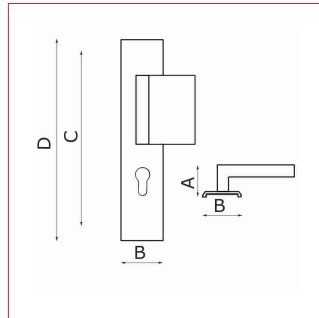

Modèle **ULYSSE**

**Cadap**<sup>®</sup>

Fiche technique - Cadap<sup>®</sup>

Type Décoration de la porte

Gamme Moderne/Extérieure

Référence produit

Fonction bec de cane **PA5245/17V**

Fonction cylindre **PCY524617V**

Fonction A2P\*\*/Clé I **PSG524617V**

Dimensions et/ou épaisseurs (mm)

**A** Longueur poignée : 60

**D** Hauteur plaque : 220

**C** Entraxe de fixation : 195

**B** Largeur plaque : 39

Matière

Aluminium